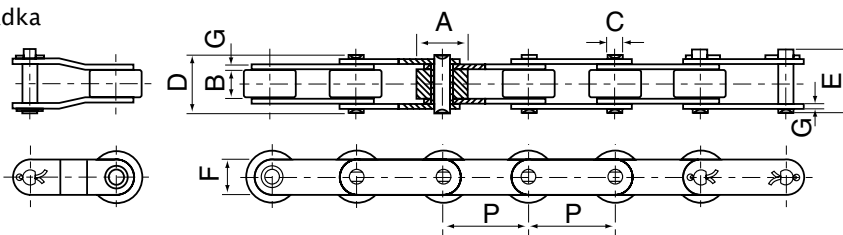

Standardní délky v balení jsou 5 m.
K dispozici speciální délky.

Dopravní řetězy s prodlouženou roztečí

Dopravní řetězy s prodlouženou roztečí

Typ malá kladka

Typ velká kladka

ISO Č.řetězu	ANSI Č.řetězu	Rozteč P	Průměr válečku A	Šířka mezi vnitřními destičkami B	Průměr čepu C	Délka čepu		Výška boční destičky F	Tloušťka deštičky G	Minimální pevnost v tahu kN	Průměrná pevnost v tahu kN	Hmotnost kg/m
						D	E					
C208B C208BL	C2040	25.40	7.95	7.85	3.96	16.60	17.80	12.00	1.50	14.10	16.70	0.50
	C2042		15.88									0.84
	C2040H	25.40	7.95	7.85	3.96	18.80	19.90	12.00	2.03	14.10	17.20	0.65
			25.40	8.51	7.75	4.45	16.70	18.20	11.80	1.60	18.00	19.40
			15.88									0.89
	C2050	31.75	10.16	9.40	5.08	20.70	22.20	15.00	2.03	22.20	28.10	0.78
	C2052		19.05									1.27
	C2060	38.10	11.91	12.57	5.94	25.90	27.70	18.00	2.42	31.80	36.80	1.12
	C2062		22.23									1.61
	C2060H	38.10	11.91	12.57	5.94	29.20	31.60	18.00	3.25	31.80	41.60	1.44
	C2062H		22.23									2.07
	C2080	50.80	15.88	15.75	7.92	32.70	36.50	24.00	3.25	56.70	65.70	2.08
	C2082		28.58									3.12
	C2080H	50.80	15.88	15.75	7.92	36.20	39.40	24.40	4.00	56.70	70.00	2.54
	C2082H		28.58									3.58
	C2100	63.50	19.05	18.90	9.53	40.40	44.70	30.00	4.00	88.50	102.60	3.01
	C2102		39.67									4.83
	C2100H	63.50	19.05	18.90	9.53	43.60	46.90	30.00	4.80	88.50	112.40	3.56
	C2102H		39.67									5.38
	C2120	76.20	22.23	25.22	11.10	50.30	54.30	35.70	4.80	127.00	147.30	4.66
	C2122		44.45									7.66
	C2120H	76.20	22.23	25.22	11.10	53.50	57.50	35.70	5.60	127.00	160.90	5.26
	C2122H		44.45									8.26
	C2160	101.60	28.58	31.75	14.27	64.80	69.60	47.80	6.40	226.80	278.90	8.23
	C2162		57.15									11.95
	C2160H	101.60	28.58	31.75	14.27	68.20	73.00	47.80	7.20	226.80	285.80	9.06
	C2162H		57.15									12.77

Standardní délky v balení jsou 5 m.
K dispozici speciální délky.