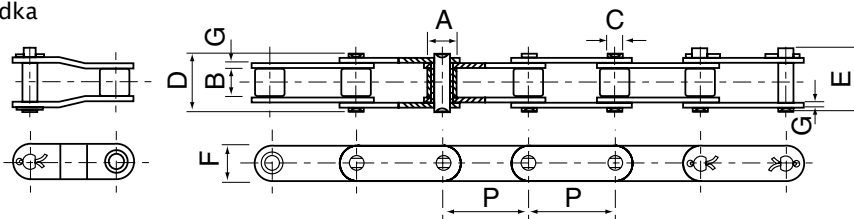

Standardní délky v balení jsou 5 m.
K dispozici speciální délky.

Dopravní řetězy s prodlouženou roztečí

Dopravní řetězy s prodlouženou roztečí

Typ malá kladka

Typ velká kladka

ISO Č.řetězu	ANSI Č.řetězu	Rozteč P	Průměr válečku A	Šířka mezi vnitřními destičkami B	Průměr čepu C	Délka čepu		Výška boční destičky F	Tloušťka deštičky G	Minimální pevnost v tahu kN	Průměrná pevnost v tahu kN	Hmotnost kg/m
						D	E					
C208B C208BL	C2040	25.40	7.95	7.85	3.96	16.60	17.80	12.00	1.50	14.10	16.70	0.50
	C2042		15.88									0.84
	C2040H	25.40	7.95	7.85	3.96	18.80	19.90	12.00	2.03	14.10	17.20	0.65
			25.40	8.51	7.75	4.45	16.70	18.20	11.80	1.60	18.00	19.40
			15.88									0.89
	C2050	31.75	10.16	9.40	5.08	20.70	22.20	15.00	2.03	22.20	28.10	0.78
	C2052		19.05									1.27
	C2060	38.10	11.91	12.57	5.94	25.90	27.70	18.00	2.42	31.80	36.80	1.12
	C2062		22.23									1.61
	C2060H	38.10	11.91	12.57	5.94	29.20	31.60	18.00	3.25	31.80	41.60	1.44
	C2062H		22.23									2.07
	C2080	50.80	15.88	15.75	7.92	32.70	36.50	24.00	3.25	56.70	65.70	2.08
	C2082		28.58									3.12
	C2080H	50.80	15.88	15.75	7.92	36.20	39.40	24.40	4.00	56.70	70.00	2.54
	C2082H		28.58									3.58
	C2100	63.50	19.05	18.90	9.53	40.40	44.70	30.00	4.00	88.50	102.60	3.01
	C2102		39.67									4.83
	C2100H	63.50	19.05	18.90	9.53	43.60	46.90	30.00	4.80	88.50	112.40	3.56
	C2102H		39.67									5.38
	C2120	76.20	22.23	25.22	11.10	50.30	54.30	35.70	4.80	127.00	147.30	4.66
	C2122		44.45									7.66
	C2120H	76.20	22.23	25.22	11.10	53.50	57.50	35.70	5.60	127.00	160.90	5.26
	C2122H		44.45									8.26
	C2160	101.60	28.58	31.75	14.27	64.80	69.60	47.80	6.40	226.80	278.90	8.23
	C2162		57.15									11.95
	C2160H	101.60	28.58	31.75	14.27	68.20	73.00	47.80	7.20	226.80	285.80	9.06
	C2162H		57.15									12.77