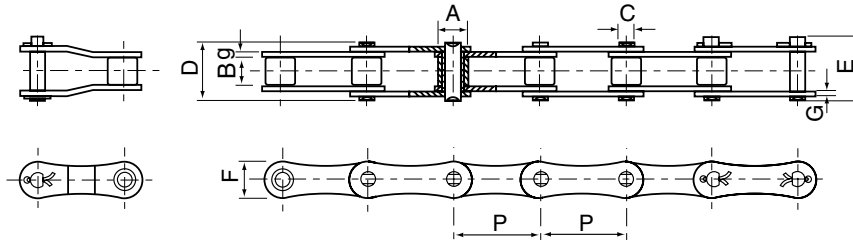

Transmisní řetězy s prodlouženou roztečí

Transmisní řetězy s prodlouženou roztečí

ISO Č.řetězu	ANSI Č.řetězu	Rozteč P	Průměr válečku A	Šířka mezi vnitřními destičkami B		Průměr čepu C	Délka čepu D		Výška vnitřní destičky F	Tloušťka deštičky g/G	Minimální pevnost v tahu kN	Průměrná pevnost v tahu kN	Hmotnost kg/m
								E					
	A2040	25.40	7.95	7.85	3.96	16.60	17.80	12.00	1.50	14.10	16.70	0.42	
208B		25.40	8.51	7.75	4.45	16.70	18.20	11.80	1.60	18.00	19.40	0.45	
	A2050	31.75	10.16	9.40	5.08	20.70	22.20	15.00	2.03	22.20	28.10	0.73	
210B		31.75	10.16	9.65	5.08	19.50	20.90	14.70	1.70	22.40	27.50	0.65	
	A2060	38.10	11.91	12.57	5.94	25.90	27.70	18.00	2.42	31.80	36.80	1.02	
212B		38.10	12.07	11.68	5.72	22.50	25.20	16.00	1.85	29.00	32.20	0.76	
	A2080	50.80	15.88	15.75	7.92	32.70	36.50	24.00	3.25	56.70	65.70	1.70	
216AH		50.80	15.88	15.75	7.92	36.20	39.40	24.00	4.00	56.70	70.00	2.17	
216B		50.80	15.88	17.02	8.28	36.10	39.10	21.00	4.15/3.1	60.00	72.80	1.75	
	A2100	63.50	19.05	18.90	9.53	40.40	44.70	30.00	4.00	88.50	102.60	2.55	
220B		63.50	19.05	19.56	10.19	41.30	45.00	26.40	4.5/3.5	95.00	106.70	2.62	
	A2120	76.20	22.23	25.22	11.10	50.30	54.30	35.70	4.80	127.00	147.30	4.06	
224B		76.20	25.40	25.40	14.63	53.40	57.80	33.20	6.0/4.8	160.00	178.00	4.70	
228B		88.90	27.94	30.99	15.90	65.10	69.50	36.70	7.5/6.0	200.00	222.00	6.23	
232B		101.60	29.21	30.99	17.81	66.00	71.00	42.00	7.0/6.0	250.00	277.50	6.72	

Standardní délky v balení jsou 5 m.
K dispozici speciální délky.